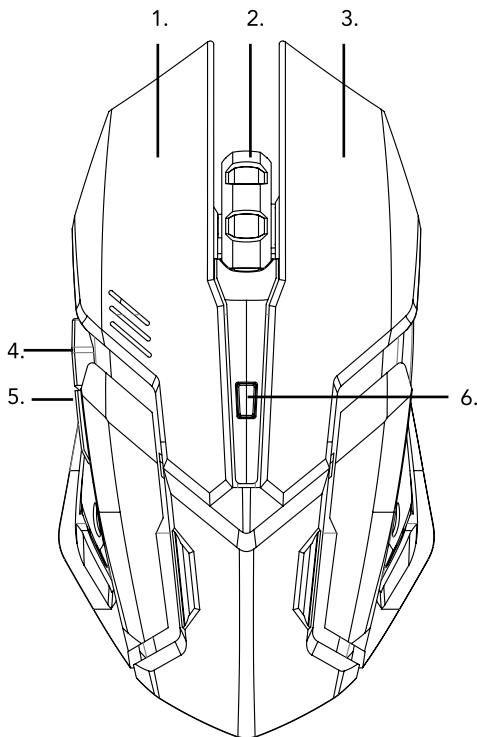

SOURIS DE JEU

CONTENU DE L'EMBALLAGE

- Souris de jeu à fil
- Manuel d'utilisation

CARACTÉRISTIQUES

IDENTIFICATION DES COMPOSANTS

1. Bouton de gauche
2. Molette de défilement
3. Bouton de droit
4. Bouton pour avancer
5. Bouton pour reculer
6. Réglage PPP