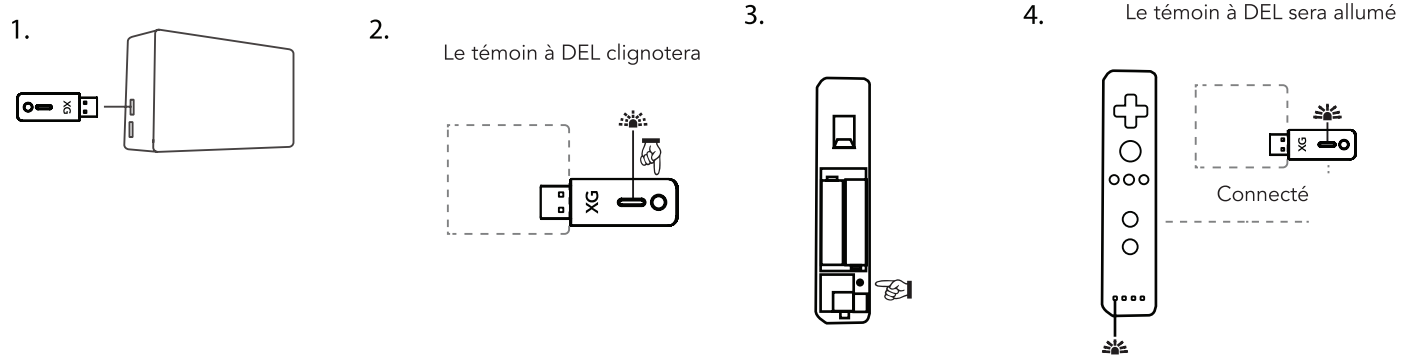

INSTRUCTIONS DE CONNEXION DE MANETTE POUR Wii

AVIS D'INDUSTRIE CANADA RSS247

Cet appareil est conforme à la norme CNR exempte de licence d'Industrie Canada. Son fonctionnement est soumis aux deux conditions suivantes :

- (1) l'appareil ne doit pas causer d'interférence, et
- (2) l'appareil doit accepter toute interférence, y compris l'interférence qui peut causer le mauvais fonctionnement de l'appareil.

Cet appareil numérique ne dépasse pas les Règlements sur l'interférence radio par un appareil numérique de classe B stipulés dans les Règlements sur l'interférence radio d'Industrie Canada.

LA SOURCE – GARANTIE

La Source garantit que ce produit sera exempt de défauts de matériaux et de fabrication pour une période de douze (12) mois à compter de la date d'achat. Durant cette période, veuillez simplement retourner le produit ainsi que votre preuve d'achat dans tout magasin La Source, ou détaillant participant, et le produit sera échangé (dans les magasins où il sera disponible) sans frais. Tout produit qui aura été soumis à une mauvaise utilisation, ou à des dommages accidentels sera exclu de la présente garantie.

Cette garantie ne s'applique qu'à un produit acheté dans un magasin La Source ou détaillant participant au Canada où la garantie est incluse avec le produit. Alors que cette garantie ne confère aucun droit légal autre que ceux mentionnés ci-dessus, vous pouvez avoir recours à des droits statutaires supplémentaires qui pourront varier selon les lois de divers pays, états, provinces et autres entités gouvernementales dans lesquels La Source est active. Cette garantie est soumise à tous les droits statutaires auxquels vous pouvez avoir recours au Canada.

Importé par :
La Source, Barrie, Ontario, Canada, L4M 4W5
Fabriqué en Chine
www.lasource.ca
© 2021 La Source. Tous droits réservés.