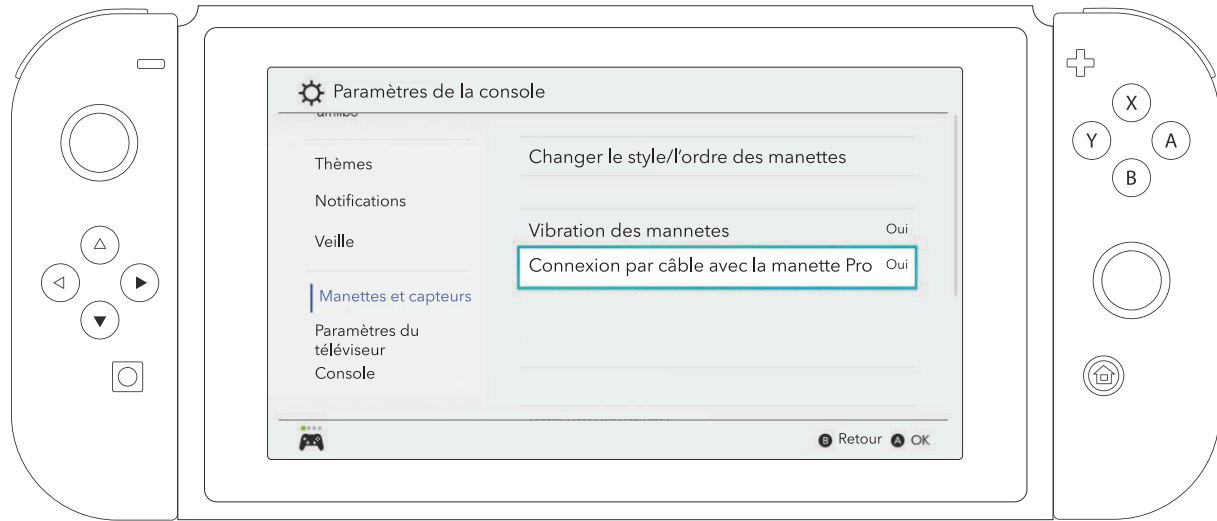

ADAPTATEUR POUR MANETTE DE JEU BLUETOOTH®

CONTENU DE L'EMBALLAGE

- Adaptateur pour manette de jeu Bluetooth®
- Manuel d'utilisation

INSTRUCTIONS GÉNÉRALES D'UTILISATION

Ouvrez les « Paramètres de la console » sur votre Nintendo Switch et assurez-vous que la Connexion par câble avec la manette Pro est activée.