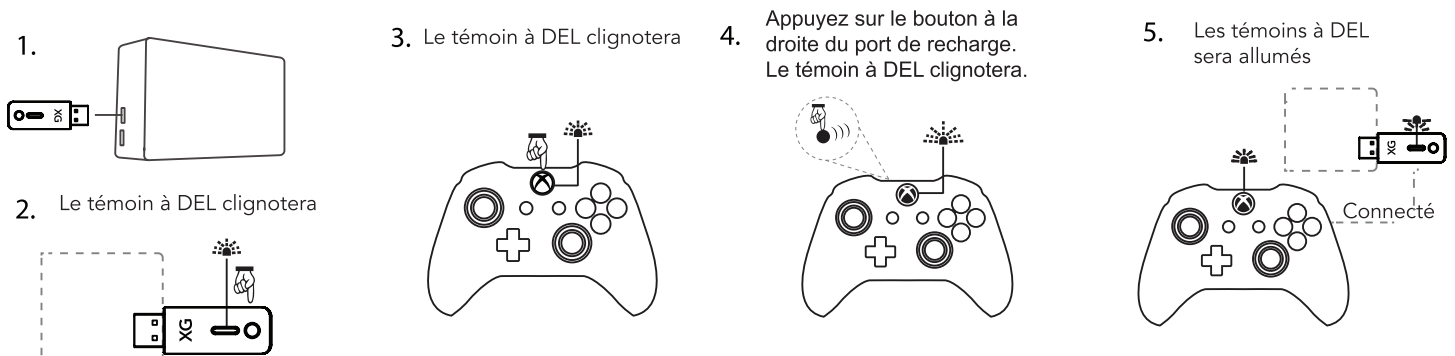

INSTRUCTIONS DE CONNEXION DE MANETTE POUR XBOX ONE^{MC}