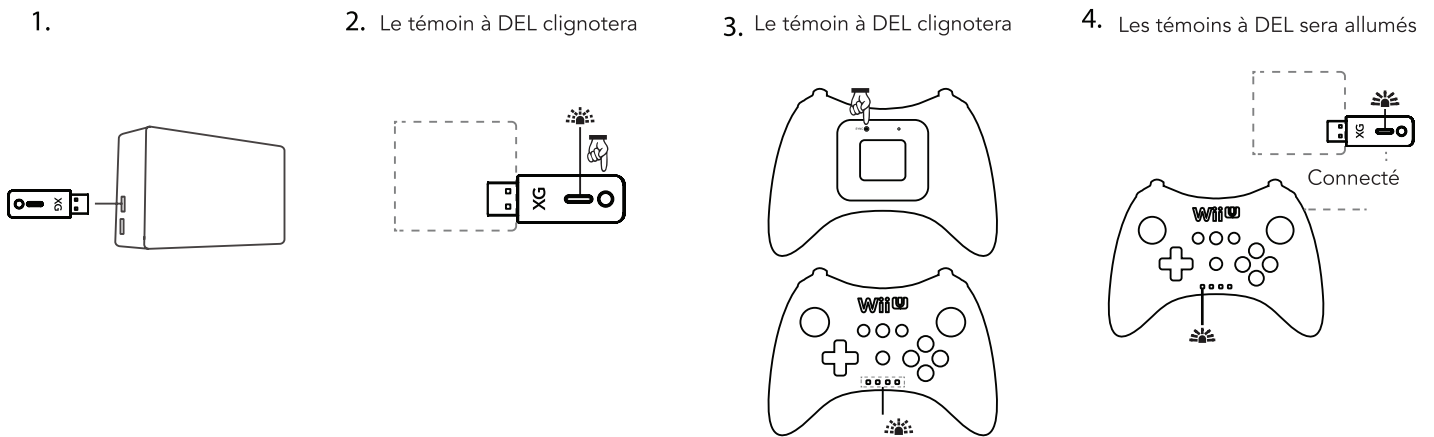

INSTRUCTIONS DE CONNEXION DE MANETTE POUR Wii U PRO