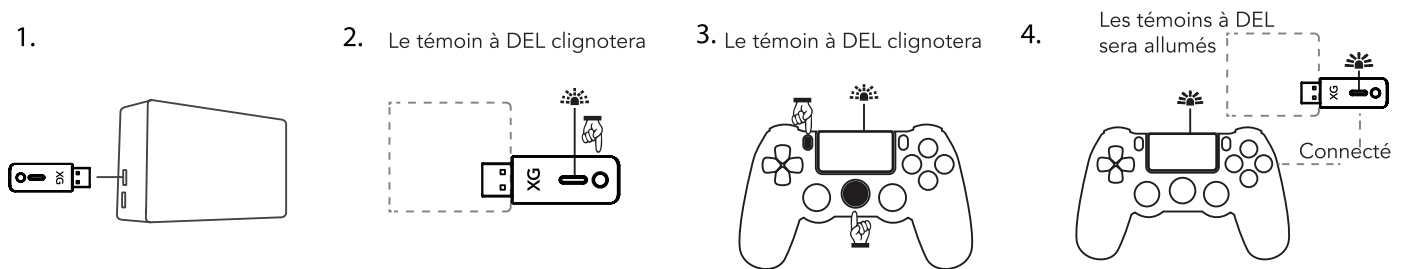

INSTRUCTIONS DE CONNEXION DE MANETTE POUR PS4^{MC}