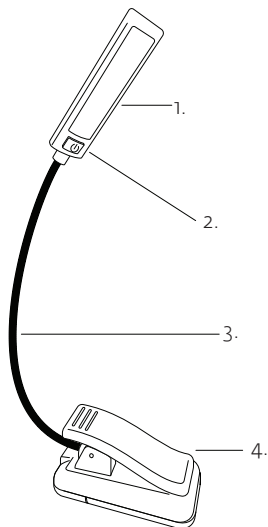

LAMPE DE LECTURE À PINCE

Manuel d'utilisation

8087780

CONTENU DE L'EMBALLAGE

- Lampe de lecture à pince
- Manuel d'utilisation

IDENTIFICATION DU PRODUIT

1. Lumière à DEL
2. Bouton MARCHÉ/ARRÊT
3. Cou flexible
4. Pince ajustable

COMMENCER

INSTALLER LES PILES

- Glisser le couvercle du compartiment à piles situé sous la base de l'unité
- Insérer 3 piles AAA (vendues séparément) en respectant les symboles de polarité indiqués dans le compartiment
- Replacer le couvercle

FONCTIONNEMENT

- Appuyer sur la pince pour fixer la lampe à n'importe quelle surface
- Ajuster le cou flexible de chaque lampe à DEL dans la position souhaitée pour diriger la lumière à l'endroit désiré
- Appuyer sur le bouton MARCHÉ/ARRÊT une fois pour allumer la lumière
- Appuyer sur le bouton MARCHÉ/ARRÊT à nouveau pour ajuster la luminosité de la lumière—élevé, moyenne et faible
- Appuyer sur le bouton MARCHÉ/ARRÊT une dernière fois pour éteindre la lumière