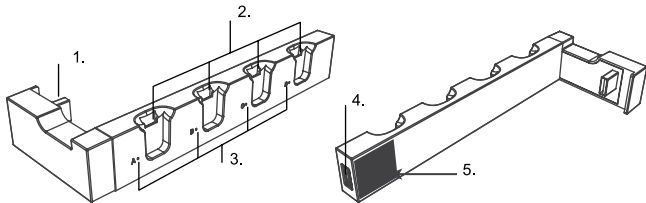

## CHARGEUR À QUATRE PORTS pour manettes Joy-Con™ de Nintendo Switch™

### IDENTIFICATION DES COMPOSANTS

1. Entrée USB
2. 4 ports de charge
3. Voyant à DEL
4. Port USB
5. Adhésif à fixer sur la station d'accueil N-Switch