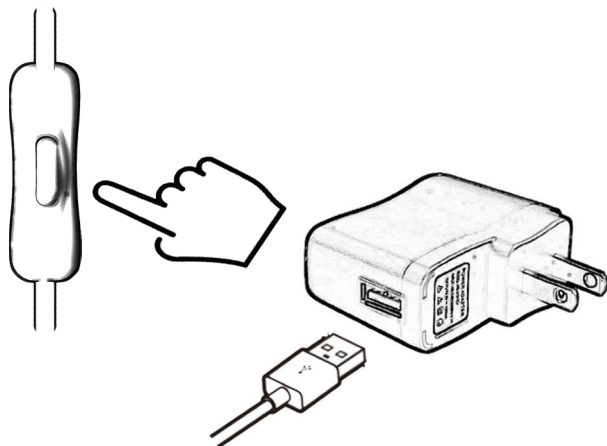

# LAMPE ASSISE

Manuel d'utilisation

8082380

## CONTENU DE L'EMBALLAGE

- Lampe ajustable en bois
- Chargeur mural 5 V/1 A
- Abat-jour
- Manuel d'utilisation

## IDENTIFICATION DES COMPOSANTES

1. Interrupteur MARCHE/ARRÊT
2. Port USB

## CONSIGNES D'UTILISATION

1. Retirer la pellicule transparente de l'abat-jour.
2. Brancher le câble USB dans le chargeur mural (inclus).
3. Brancher le chargeur dans une prise murale c.a.
4. Utiliser l'interrupteur MARCHE/ARRÊT pour allumer et éteindre la lampe.
5. Ajuster la position de la lampe en serrant les vis papillon des jonctions pour maintenir la position.