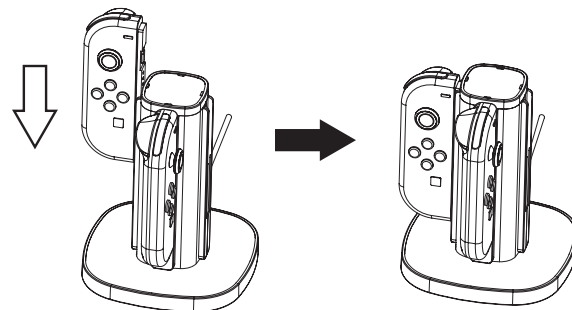

### IDENTIFICATION DES COMPOSANTS

1. Témoins DEL de charge
2. 4 goulottes de recharge Joy-Con™
3. 4 ports de charge
4. Entrée USB 5 V

### RECHARGE

Pour une charge plus rapide, chargez une manette à la fois. Selon le nombre de manettes installées, le chargeur optimisera le temps de charge en alternant entre les manettes.

1. Branchez votre chargeur.
2. Faites glisser votre chargeur Joy-Con™ sur l'un des quatre ports.

3. Lorsque le témoin DEL devient rouge fixe, le contrôleur sera en cours de charge.
4. Une fois que le témoin DEL deviendra vert fixe, la charge sera terminée.

**IMPORTANT!** En cas de surtension, le chargeur activera sa protection antisurtension. Si vous retirez les manettes des ports de charge, le chargeur se réinitialisera automatiquement.

### COMPRENDRE LA SIGNIFICATION DES TÉMOINS DEL

SIGNIFICATION DES TÉMOINS	CE QU'ILS SIGNIFIENT
Témoin DEL clignote en rouge et en vert	Le chargeur est sous tension et effectue un auto-test
Témoin DEL rouge fixe	La manette Joy-Con™ est en cours de charge
Témoin DEL vert fixe	La manette Joy-Con™ est complètement chargée
Témoin DEL clignote lentement en rouge	La tension d'entrée du chargeur est trop faible (4,7 V), ou trop élevée (5,6 V)
Témoin DEL clignote rapidement en rouge	Une surtension s'est produite
Pas de lumière	Aucune manette n'est insérée