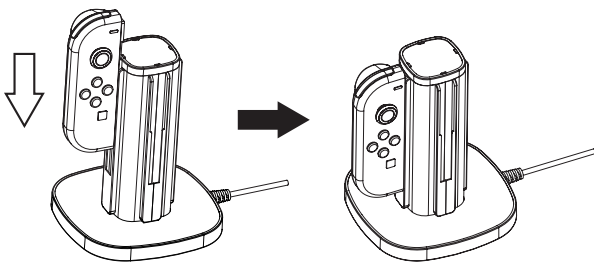

### IDENTIFICATION DES COMPOSANTS

1. Témoins DEL de charge
2. 4 goulottes de recharge Joy-Con™
3. 4 ports de charge
4. Entrée USB 5 V

### RECHARGE

Pour une charge plus rapide, chargez une manette à la fois. Selon le nombre de manettes installées, le chargeur optimisera le temps de charge en alternant entre les manettes.

1. Branchez votre chargeur.
2. Faites glisser votre chargeur Joy-Con™ sur l'un des quatre ports.

3. Lorsque le témoin DEL devient rouge fixe, le contrôleur sera en cours de charge.
4. Une fois que le témoin DEL deviendra vert fixe, la charge sera terminée.

**IMPORTANT!** En cas de surtension, le chargeur activera sa protection antisurtension. Si vous retirez les manettes des ports de charge, le chargeur se réinitialisera automatiquement.

### COMPRENDRE LA SIGNIFICATION DES TÉMOINS DEL

SIGNIFICATION DES TÉMOINS	CE QU'ILS SIGNIFIENT
Témoin DEL clignote en rouge et en vert	Le chargeur est sous tension et effectue un auto-test
Témoin DEL rouge fixe	La manette Joy-Con™ est en cours de charge
Témoin DEL vert fixe	La manette Joy-Con™ est complètement chargée
Témoin DEL clignote lentement en rouge	La tension d'entrée du chargeur est trop faible (4,7 V), ou trop élevée (5,6 V)
Témoin DEL clignote rapidement en rouge	Une surtension s'est produite
Pas de lumière	Aucune manette n'est insérée