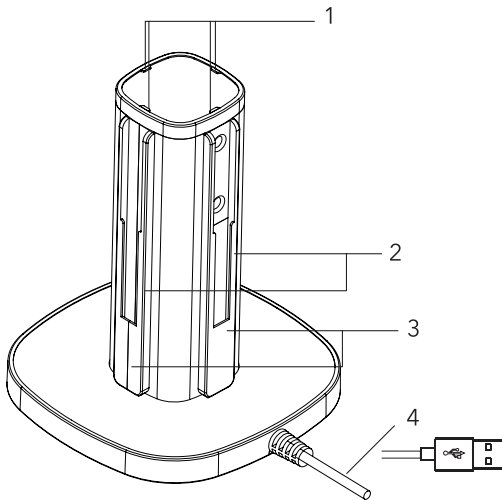

## CHARGEUR POUR JOY-CON™

8082169A

### IDENTIFICATION DES COMPOSANTS

1. Témoins DEL de charge
2. 4 goulottes de recharge Joy-Con™
3. 4 ports de charge
4. Entrée USB 5 V

### COMPRENDRE LA SIGNIFICATION DES TÉMOINS DEL

SIGNIFICATION DES TÉMOINS	CE QU'ILS SIGNIFIENT
Témoin DEL clignote en rouge et en vert	Le chargeur est sous tension et effectue un auto-test
Témoin DEL rouge fixe	La manette Joy-Con™ est en cours de charge
Témoin DEL vert fixe	La manette Joy-Con™ est complètement chargée
Témoin DEL clignote lentement en rouge	La tension d'entrée du chargeur est trop faible (4,7 V), ou trop élevée (5,6 V)
Témoin DEL clignote rapidement en rouge	Une surtension s'est produite
Pas de lumière	Aucune manette n'est insérée