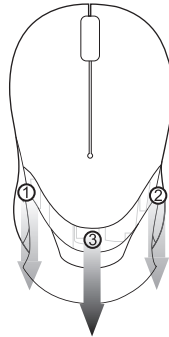

Avant d'installer et d'utiliser ce produit, veuillez lire attentivement les instructions et les conserver pour référence ultérieure.

CONTENU DE L'EMBALLAGE

- Souris sans fil
- Une pile AAA InfiniCell
- Nano récepteur USB
- Manuel d'utilisation

INSTALLATION

1. Ouvrez le compartiment de la pile en appuyant sur les coins du couvercle (1 et 2) et tirez jusqu'à ce qu'il y ait un espace (3). Retirez la languette de papier et le récepteur USB. Insérez la pile en respectant la polarité (+/-) indiquée.