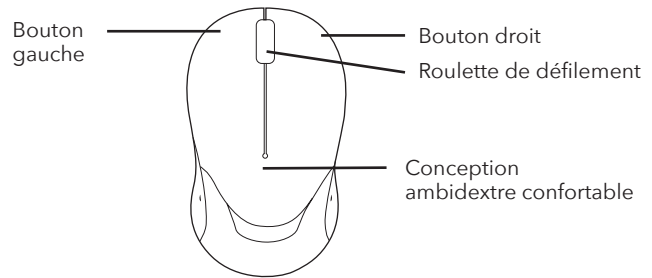

INSTALLATION

1. Ouvrez le compartiment de la pile en appuyant sur les coins du couvercle (1 et 2) et tirez jusqu'à ce qu'il y ait un espace (3). Retirez la languette de papier et le récepteur USB. Insérez la pile en respectant la polarité (+/-) indiquée.

REPLACEMENT DE LA PILE

- Ouvrez le compartiment de la pile
- Insérez la pile en respectant la polarité (+/-) indiquée.

REMARQUE

- Sur certaines surfaces, l'utilisation d'un tapis de souris peut être nécessaire
- Éteignez la souris lorsque vous voyagez ou ne l'utilisez pas pendant de longues périodes afin d'économiser l'énergie de la pile