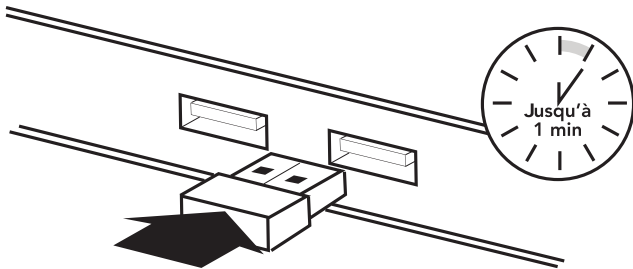

INSTALLATION

1. Ouvrez le compartiment de la pile en appuyant sur les coins du couvercle (1 et 2) et tirez jusqu'à ce qu'il y ait un espace (3). Retirez la languette de papier et le récepteur USB. Insérez la pile en respectant la polarité (+/-) indiquée.

2. Mettez la souris sous tension (ON).

3. Insérez un récepteur USB dans un port USB de votre ordinateur. Attendez jusqu'à 1 minute. Votre souris peut maintenant être utilisée.

IDENTIFICATION DES COMPOSANTS

REPLACEMENT DE LA PILE

- Ouvrez le compartiment de la pile
- Insérez la pile en respectant la polarité (+/-) indiquée.

REMARQUE

- Sur certaines surfaces, l'utilisation d'un tapis de souris peut être nécessaire
- Éteignez la souris lorsque vous voyagez ou ne l'utilisez pas pendant de longues périodes afin d'économiser l'énergie de la pile