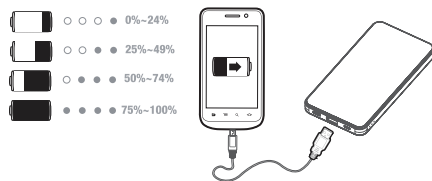

Temps de recharge : ~7 heures
 Sortie totale : 5 V/2 A
 Dimensions : 90,5 x 63,5 x 22,6 mm
 Poids : 182g ± 5 g

ATTENTION

- Pendant la charge, le boîtier du chargeur portable peut devenir chaud, ce qui est normal. Utilisez le chargeur dans un endroit bien ventilé lors de la charge
- Gardez le chargeur portable éloignée des sources de chaleur, de la lumière directe du soleil, de l'humidité, de l'eau ou d'autres liquides
- Ne faites pas fonctionner le chargeur portable si il a été mouillé ou si il est endommagé pour éviter les chocs électriques, les explosions et/ou les blessures. Les réparations incorrectes de cet appareil peuvent mettre l'utilisateur en danger
- N'utilisez pas le chargeur portable avec les mains mouillées
- **NE PAS utiliser ce chargeur portable s'il est endommagé ou modifié, car il peut présenter un comportement imprévisible entraînant un incendie, une explosion ou des blessures**
- N'utilisez pas cet appareil autrement que pour son utilisation prévue

INCLUS

- Chargeur portable 10 000 mAh en tissu
- Câble de charge Micro USB de 15 cm
- Manuel d'utilisation

POUR COMMENCER

CHARGER VOTRE CHARGEUR PORTATIF

Utilisez le câble de recharge fourni pour charger complètement le chargeur portable avant la première utilisation.

- La DEL blanche clignotera pendant la charge du chargeur portable
- La DEL blanche restera allumée (ON) une fois la charge terminée
- Débranchez le chargeur portable une fois qu'il est complètement chargé
- Les voyants clignotent en bleu pour confirmer que les ports fonctionnent

RECHARGER VOTRE APPAREIL

Connectez votre appareil au chargeur portable à l'aide du câble USB-C™ fourni, la charge commence. Des DEL blanches indiquent la durée de vie actuelle de la pile du chargeur portable pendant sa charge.