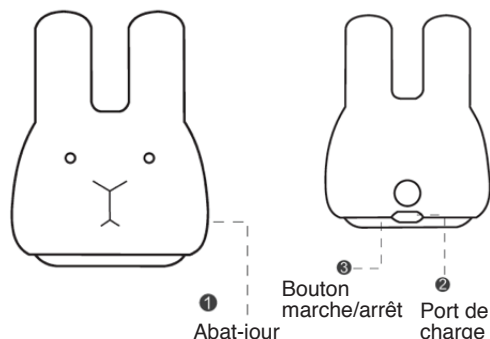

LAMPE LAPIN ARC-EN-CIEL

Manuel d'utilisation

8081441

CONTENU DE L'EMBALLAGE

- Lampe lapin aux couleurs changeantes
- Câble de charge micro USB
- Manuel d'utilisation

IDENTIFICATION DES COMPOSANTS

CHARGE

1. Connectez le câble de charge fourni au port de charge arrière de la lampe.
2. Pendant la charge, la DEL s'allume en rouge.
3. Lorsque la lampe est complètement chargée, la DEL passe au vert.

CONSIGNES D'UTILISATION

1. Allumez la lampe. La lumière sera blanche.
2. Touchez la lampe pour passer en mode de changement de couleur. La lampe passe d'une couleur à l'autre dans l'ordre suivant : rouge, vert, bleu, jaune, violet, bleu clair et blanc.
3. Pour arrêter de faire défiler les couleurs, tapez sur la lampe à n'importe quel moment du cycle pour rester dans la couleur actuelle.