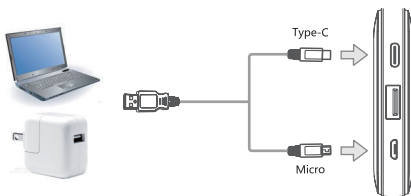

Merci d'avoir acheté le chargeur portable USB-C™ VITAL en tissu.

INCLUS

- Chargeur portable 10 000 mAh en tissu
- Câble de charge Micro USB de 15 cm
- Manuel d'utilisation

CARACTÉRISTIQUES

- Entrée USB-C™
- Port de sortie USB-A à charge rapide

POUR COMMENCER

RECHARGER VOTRE CHARGEUR PORTATIF

Utilisez le câble de recharge micro USB fourni ou un câble USB-C™ (vendu séparément) pour charger complètement le chargeur portable avant la première utilisation.

- La DEL blanche clignotera pendant la charge du chargeur portable
- La DEL blanche restera allumée (ON) une fois la charge terminée
- Débranchez le chargeur portable une fois qu'elle est complètement chargé
- Si vous utilisez un adaptateur mural à fonction de charge rapide (vendu séparément), la DEL supérieure sera bleue pour indiquer que la fonction est en MARCHE