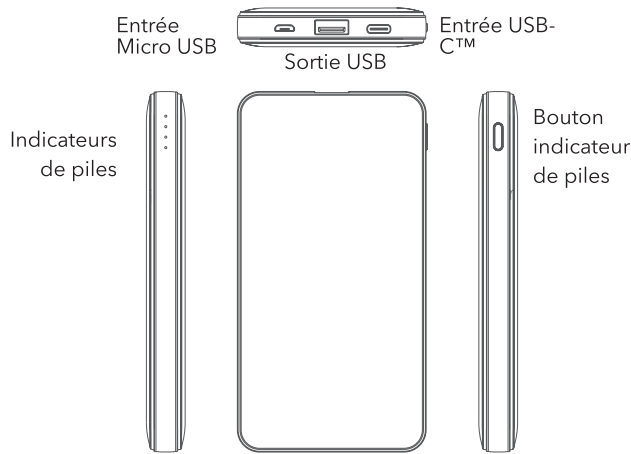

Merci d'avoir acheté le chargeur portable USB-C™ VITAL en tissu.

INCLUS

- Chargeur portable 10 000 mAh en tissu
- Câble de charge Micro USB de 15 cm
- Manuel d'utilisation

CARACTÉRISTIQUES

- Entrée USB-C™
- Port de sortie USB-A à charge rapide

- La DEL blanche clignotera pendant la charge du chargeur portable
- La DEL blanche restera allumée (ON) une fois la charge terminée
- Débranchez le chargeur portable une fois qu'elle est complètement chargé
- Si vous utilisez un adaptateur mural à fonction de charge rapide (vendu séparément), la DEL supérieure sera bleue pour indiquer que la fonction est en MARCHE

SPÉCIFICATIONS

Capacité :	10 000 mAh / 3,7 V / 37 Wh
Entrée Micro :	5 V \equiv 3 A 9 V \equiv 2 A
Entrée USB-C™ :	5 V \equiv 3 A 9 V \equiv 2 A
Sortie USB :	Charge rapide 3,0 5 V \equiv 2 A 9 V \equiv 2 A 12 V \equiv 1,5 A
Dimensions :	138 x 72 x 15 mm
Poids :	230 \pm 10 g