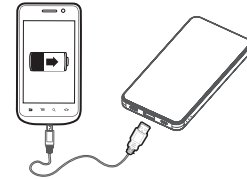

POUR COMMENCER

RECHARGER VOTRE CHARGEUR PORTATIF

Utilisez le câble de recharge micro USB fourni ou un câble USB-C™ (vendu séparément) pour charger complètement le chargeur portable avant la première utilisation.

- La DEL blanche clignotera pendant la charge du chargeur portable
- La DEL blanche restera allumée (ON) une fois la charge terminée
- Débranchez le chargeur portable une fois qu'elle est complètement chargé
- Si vous utilisez un adaptateur mural à fonction de charge rapide (vendu séparément), la DEL supérieure sera bleue pour indiquer que la fonction est en MARCHE

iPhone, portable et adaptateur mural (120-240 V), non inclus

CHARGER VOTRE APPAREIL

Connectez votre appareil au chargeur portable à l'aide du câble USB-C™ fourni, la charge commence. Des DEL blanches indiquent la durée de vie actuelle de la pile du chargeur portable pendant sa charge. Si votre appareil est doté de la fonction de charge rapide, la DEL supérieure sera bleue.