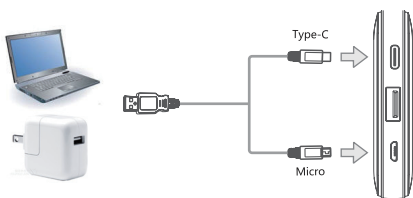

Merci d'avoir acheté le chargeur portatif USB-C™ VITAL en tissu.

INCLUS

- Chargeur portatif 10 000 mAh en tissu
- Câble de charge Micro USB de 15 cm
- Manuel d'utilisation

CARACTÉRISTIQUES

- Entrée/sortie USB-C™
- Port de sortie USB-A à charge rapide

POUR COMMENCER

RECHARGER VOTRE CHARGEUR PORTATIF

Utilisez le câble de recharge fourni pour charger complètement le chargeur portatif avant la première utilisation.

- La DEL blanche clignotera pendant la charge du chargeur portatif
- La DEL blanche restera allumée (ON) une fois la charge terminée
- Débranchez le chargeur portatif une fois qu'elle est complètement chargé
- Les voyants clignotent en bleu pour confirmer que les ports fonctionnent

SPÉCIFICATIONS

Capacité :	10 000 mAh / 3,7 V / 37 Wh
Entrée Micro :	5 V $\overline{\text{---}}$ 2 A 9 V $\overline{\text{---}}$ 2 A
Entrée USB-C™ :	PD 5 V $\overline{\text{---}}$ 3 A 9 V $\overline{\text{---}}$ 2 A
Sortie USB :	Charge rapide 3,0 5 V $\overline{\text{---}}$ 2 A 9 V $\overline{\text{---}}$ 2 A 12 V $\overline{\text{---}}$ 1,5 A 3 A
Sortie totale :	3 A
Dimensions :	138 x 72 x 15 mm
Poids :	230 \pm 10 g