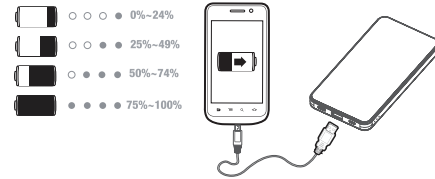

POUR COMMENCER

RECHARGER VOTRE CHARGEUR PORTATIF

Utilisez le câble de recharge fourni pour charger complètement le chargeur portatif avant la première utilisation.

- La DEL blanche clignotera pendant la charge du chargeur portatif
- La DEL blanche restera allumée (ON) une fois la charge terminée
- Débranchez le chargeur portatif une fois qu'elle est complètement chargé
- Les voyants clignotent en bleu pour confirmer que les ports fonctionnent

iPhone, portable et adaptateur mural (120-240 V), non inclus

CHARGER VOTRE APPAREIL

Connectez votre appareil au chargeur portatif à l'aide du câble USB-C™ fourni, la charge commence. Des DEL blanches indiquent la durée de vie actuelle de la pile du chargeur portatif pendant sa charge.

SPÉCIFICATIONS

Capacité :	10 000 mAh / 3,7 V / 37 Wh
Entrée Micro :	5 V $\overline{\text{---}}$ 2 A 9 V $\overline{\text{---}}$ 2 A
Entrée USB-C™ :	PD 5 V $\overline{\text{---}}$ 3 A 9 V $\overline{\text{---}}$ 2 A
Sortie USB :	Charge rapide 3,0 5 V $\overline{\text{---}}$ 2 A 9 V $\overline{\text{---}}$ 2 A 12 V $\overline{\text{---}}$ 1,5 A 3 A
Sortie totale :	3 A
Dimensions :	138 x 72 x 15 mm
Poids :	230 \pm 10 g