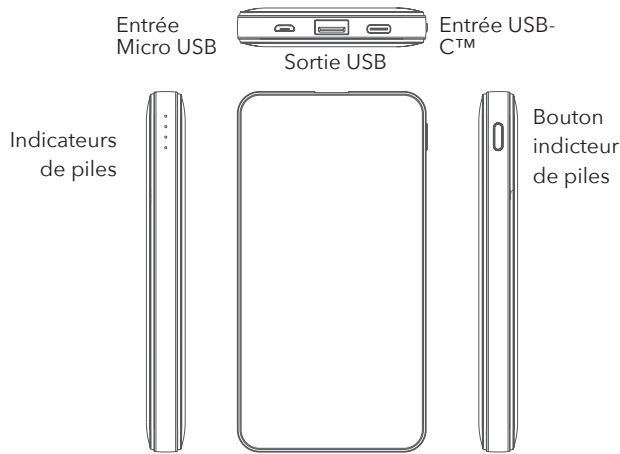

Merci d'avoir acheté le chargeur portatif USB-C™ VITAL en tissu.

INCLUS

- Chargeur portatif 10 000 mAh en tissu
- Câble de charge Micro USB de 15 cm
- Manuel d'utilisation

CARACTÉRISTIQUES

- Entrée/sortie USB-C™
- Port de sortie USB-A à charge rapide

POUR COMMENCER

RECHARGER VOTRE CHARGEUR PORTATIF

Utilisez le câble de recharge fourni pour charger complètement le chargeur portatif avant la première utilisation.

- La DEL blanche clignotera pendant la charge du chargeur portatif
- La DEL blanche restera allumée (ON) une fois la charge terminée
- Débranchez le chargeur portatif une fois qu'elle est complètement chargé
- Les voyants clignotent en bleu pour confirmer que les ports fonctionnent

SPÉCIFICATIONS

Capacité :	10 000 mAh / 3,7 V / 37 Wh
Entrée Micro :	5 V $\overline{\text{---}}$ 2 A 9 V $\overline{\text{---}}$ 2 A
Entrée USB-C™ :	PD 5 V $\overline{\text{---}}$ 3 A 9 V $\overline{\text{---}}$ 2 A
Sortie USB :	Charge rapide 3,0 5 V $\overline{\text{---}}$ 2 A 9 V $\overline{\text{---}}$ 2 A 12 V $\overline{\text{---}}$ 1,5 A 3 A
Sortie totale :	3 A
Dimensions :	138 x 72 x 15 mm
Poids :	230 \pm 10 g