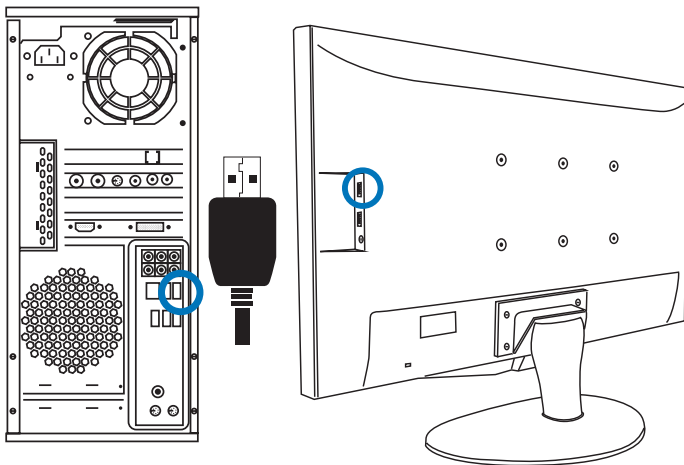

CONTENU DE L'EMBALLAGE :

- 1 x tapis de souris de jeu
- 1 x manuel d'utilisation

EXIGENCES DU SYSTÈME

- PC ou Mac avec port USB libre
- Windows 8/Windows 7/Windows Vista/Windows XP ou
Mac OSX (10.8 ou plus élevé)

CARACTÉRISTIQUES

- Conception de rétroéclairage spectral
- 7 options de couleurs à DEL et 3 modes de couleurs
- 4 commandes d'éclairage intégrées
- Base en caoutchouc antidérapante pour le suivi rapide et contrôlé de la souris
- Câble traissé de 1,8 m

INSTALLATION

1. Brancher le connecteur USB au port USB de votre ordinateur.

FONCTIONS INTELLIGENTES

- F1 – Changer le style de rétroéclairage, le cycle spectral ou les couleurs en simultané (2 couleurs simultanément)
- F2 – Alternen entre les 7 couleurs différentes, passer à la 8e position vous permettra de désactiver le rétroéclairage
- F3 – Changer les couleurs à pulsations
- F4 – Changer la fréquence du style d'éclairage DEL