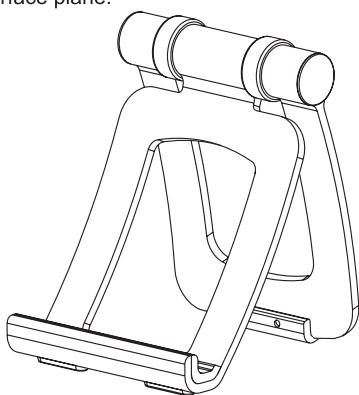

**MANUEL D'UTILISATION** —

8062790

Avant d'installer et d'utiliser le produit, veuillez lire les instructions soigneusement et les conserver pour référence future

**APERÇU DU PRODUIT**

Le support universel pour tablette est compatible avec pratiquement toutes les tablettes intelligentes et certains écrans en mode paysage ou portrait à l'angle de votre choix. Le cadre en V offre un support robuste et se plie facilement pour un rangement compact. La base en silicone souple est anti-rayures et antidérapante.

**Veillez noter : appareil vendu séparément.**

**USAGE**

1. Déplier le support pour lui donner sa forme en « V » inversé et le placer sur une surface plane.

2. Placer la tablette dans le socle avant et ajuster l'angle au besoin.