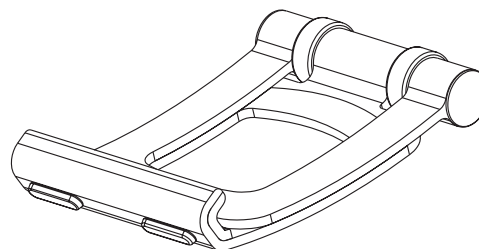

RANGEMENT

1. Joindre les jambes du support pour le rangement.

ENTRETIEN

1. Laver avec du savon et de l'eau chaude au besoin.

LA SOURCE - GARANTIE

La Source garantit que ce produit sera exempt de défauts de matériaux et de fabrication pour une période de (1) un an à compter de la date d'achat. Durant cette période, veuillez simplement retourner le produit ainsi que votre preuve d'achat dans tout magasin La Source, ou détaillant participant, et le produit sera échangé (dans les magasins où il sera disponible) sans frais. Tout produit qui aura été soumis à une mauvaise utilisation, ou à des dommages accidentels sera exclu de la présente garantie.

Cette garantie ne s'applique qu'à un produit acheté dans un magasin La Source ou détaillant participant au Canada où la garantie est incluse avec le produit. Alors que cette garantie ne confère aucun droit légal autre que ceux mentionnés ci-dessus, vous pouvez avoir recours à des droits statutaires supplémentaires qui pourront varier selon les lois de divers pays, états, provinces et autres entités gouvernementales dans lesquels La Source est active. Cette garantie est soumise à tous les droits statutaires auxquels vous pouvez avoir recours au Canada.

Importé par : La Source,
Barrie, Ontario, Canada, L4M 4W5
Fabriqué en Chine

Pour le service à la clientèle, veuillez visiter www.lasource.ca

© 2017 La Source
Tous droits réservés.

Veillez recycler