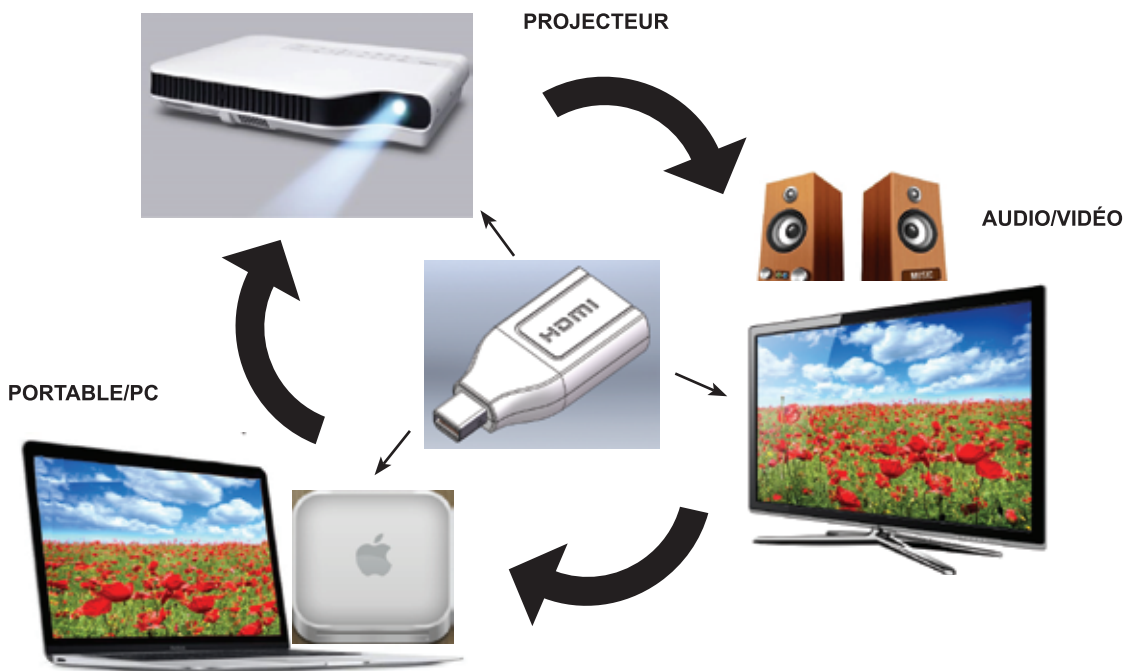

Cet adaptateur permet le branchement entre la sortie vidéo " Mini Display Port " d'un ordinateur portable et l'entrée HDMI d'un écran et est idéal pour les applications incluant la diffusion vidéo sur un téléviseur HD, un projecteur ou un moniteur, sur un ordinateur de bureau ou dans une salle de réunion. L'adaptateur " Mini Display Port " à HDMI pourra effectuer la connexion d'une tablette ou ordinateur portable équipé d'un " Mini Display Port " avec un projecteur, moniteur ou téléviseur HD doté d'un port pour entrée HDMI. La conception compacte fait de cet adaptateur l'accessoire idéal pour vos déplacements ou affaires.

Cet adaptateur " Branchez et utilisez " n'exige aucun pilote d'installation.

**SPÉCIFICATIONS**

Résolution vidéo jusqu'à : 1280\*720P  
1920\*1080P  
Fréquence de rafraîchissement : 60 Hz  
Courant nominal : 0,5 A min.  
Tension nominale : CA 30 V MAX