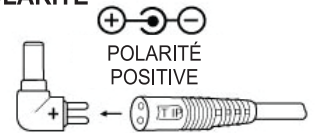

Consignes pour l'utilisation :

CONNEXION AVEC UN ORDINATEUR PORTABLE

1. Branchez votre ordinateur avec cette source d'alimentation en raccordant l'un des embouts amovibles fournis pour l'adaptateur.
2. Vérifiez la polarité :

SÉLECTION DE L'EMBOU POUR LA POLARITÉ

1. Déterminez la taille adéquate de l'embout. La polarité du petit connecteur est présentée avec la polarité positive.

Le symbole commun est illustré ci-contre

2. Vérifiez le voltage adéquat :
 - A. Assurez-vous que la charge totale ne dépasse pas le courant nominal de sortie de la source d'alimentation.
 - B. Branchez en premier le cordon d'alimentation à la source d'alimentation, puis insérez la prise CA à la prise murale. Le voyant à DEL bleu s'allumera immédiatement.
 - C. Vous pourrez alors mettre l'ordinateur sous tension.