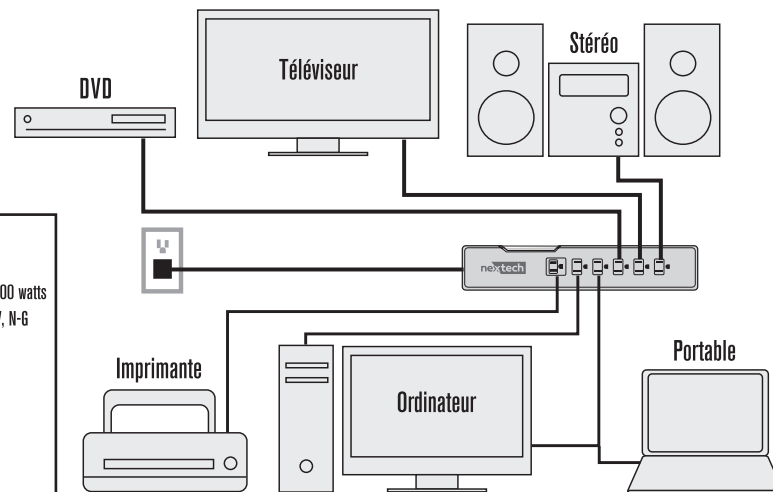

nextechTM

Parasurtenseur à 6 prises

8000061

MANUEL D'INSTALLATION

Connexions d'alimentation:

Votre parasurtenseur de Nextech^{MC} devra être branché uniquement sur une prise de mise à la terre conforme. Tout l'équipement que vous désirez connecter devra être branché directement sur le parasurtenseur. La garantie est nulle si d'autres rallonges, adaptateurs, fils de mise à la terre ou autres connexions électriques sont utilisées avec le parasurtenseur.

Interrupteur MARCHE/ARRÊT et disjoncteur 2-En-1

L'interrupteur marche/arrêt est intégré avec un disjoncteur de surcharge à réarmement de 15 ampères. L'interrupteur de réinitialisation permet à l'utilisateur de réinitialiser le disjoncteur après une instance de surcharge qui a déclenché le disjoncteur. Déconnectez tout équipement du parasurtenseur avant de réinitialiser l'unité.

Voyant Indicateur:

« **Protected** » (Protégé): Ce voyant s'allumera quand l'unité sera branchée. Ce voyant « Protected » indique que les circuits du parasurtenseur fonctionnent correctement. Si le voyant ne s'allume pas, cela indiquera que le parasurtenseur a atteint sa capacité et n'est plus capable d'effectuer une protection contre les surtensions. L'unité devra être remplacée par un nouveau parasurtenseur.

Compatible avec la plupart des téléviseurs, PC, Mac, et Linux, et les ordinateurs de bureau et portables

« **Grounded** » (mise à la terre) : Ce voyant s'allumera quand l'unité est placée sous tension. Ce voyant « Grounded » indique que l'unité est correctement mise à la terre et que la prise murale est correctement câblée. Si le voyant n'est pas allumé lorsque l'unité est branchée, cela indiquera un problème soit avec le câblage de mise à la terre, soit avec la prise murale qui est câblée de façon incorrecte.